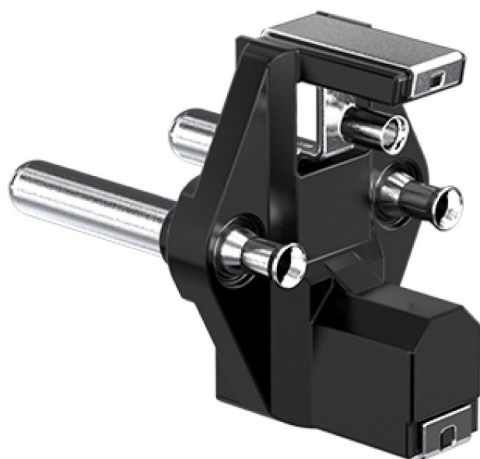

تعداد در کارتن	قیمت (ریال)	نام کالا	مغزی دوشاخه غیر قابل تعویض
۱۰۰۰	۱۰۶/۰۰۰	مغزی دوشاخه ۱۶ آمپر غیر قابل تعویض ارتدار	
۱۲۵۰	۸۱/۰۰۰	مغزی دوشاخه ۱۰ آمپر غیر قابل تعویض بدون ارت	
۱۰۰۰	۱۱۴/۰۰۰	مغزی دوشاخه ۱۶ آمپر ارتدار مدل فرانسوی غیر قابل تعویض