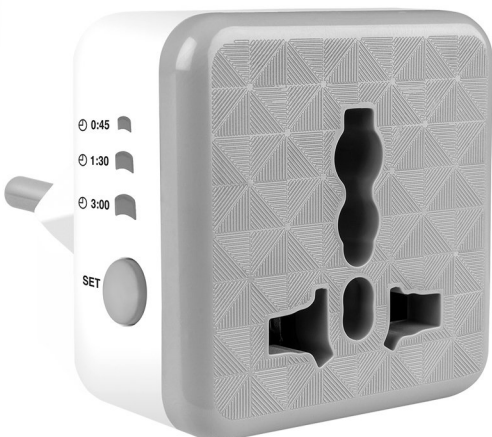

HUMMER

مبدل های سه به دو (H2 ، H2-E ، T100)

H2

تعداد در کارتن	تعداد در جعبه	قیمت (ریال)	کد کالا	مبدل های سه به دو
۶۰	۱۲	۱/۱۸۰/۰۰۰	H2	

H2-E

تعداد در کارتن	تعداد در جعبه	قیمت (ریال)	کد کالا	مبدل های سه به دو
۶۰	۱۲	۹۵۰/۰۰۰	H2-E	