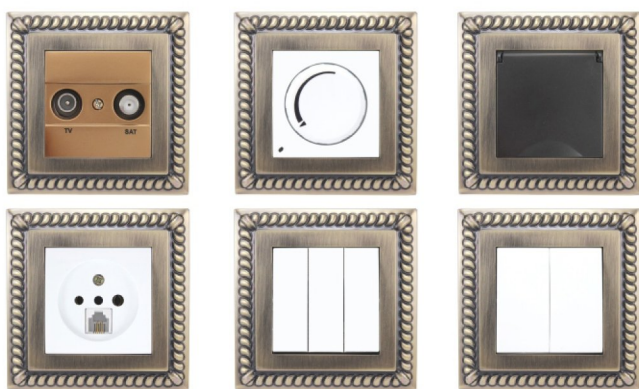

قیمت (ریال)	کد کالا	قاب کلاسیک برنزی ۰۱
۱/۰۷۰/۰۰۰	۳۸۹۶	قاب تکی کلاسیک برنزی
۱۸۲۶۰/۰۰۰	۶۵۱۴	قاب دوتایی کلاسیک برنزی
۲/۰۵۰/۰۰۰	۶۵۱۵	قاب سه تایی کلاسیک برنزی

قیمت (ریال)	کد کالا	قاب کلاسیک و اشکی رنگی
-	-	قاب تکی کلاسیک اشکی رنگی
-	-	قاب دوتایی کلاسیک اشکی رنگی
-	-	قاب سه تایی کلاسیک اشکی رنگی

قیمت (ریال)	کد کالا	قاب اشکی برنزی ۰۲
۱/۰۷۰/۰۰۰	۳۸۹۸	قاب تکی کلاسیک اشکی برنزی
۱۸۲۶۰/۰۰۰	۶۵۱۴	قاب دوتایی کلاسیک اشکی برنزی
۲/۰۵۰/۰۰۰	۶۵۱۵	قاب سه تایی کلاسیک اشکی برنزی